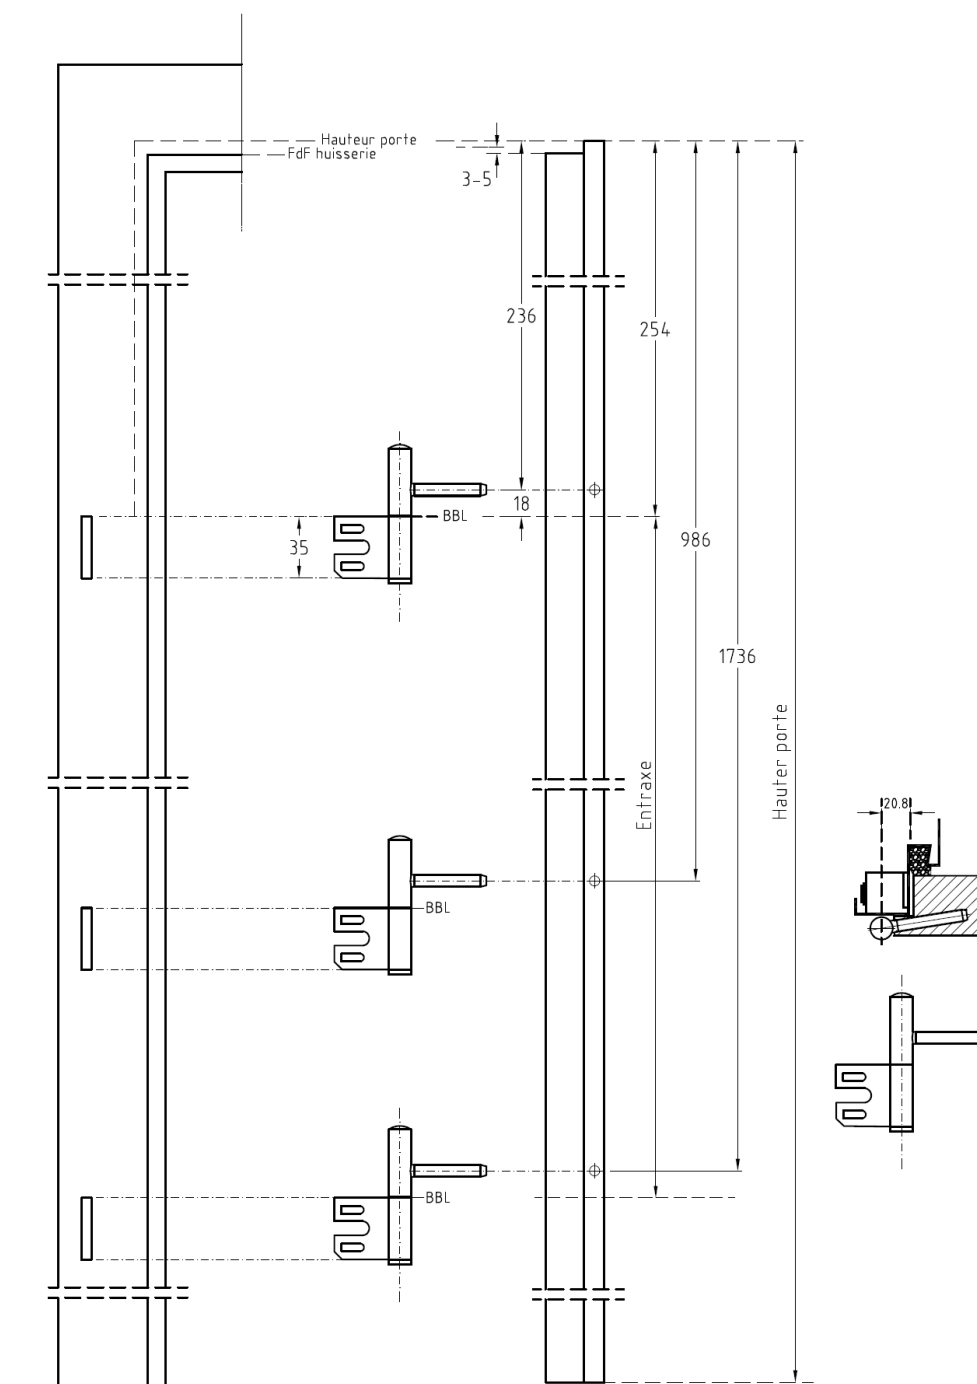

A chants droits

630, 730, 830, 930, 1030 mm.

Largeurs hors standard sur demande (max. jusqu'à 1130 mm)

Hauteur porte

Dimensions françaises : 2040 mm.

Dimensions hollandaises : 2048 mm

Hauteurs hors standard sur demande (max. jusqu'à 2600 mm).

Mortaise hors standard sur demande.

Les portes à recouvrements sont équipées de 2 ou 3 trous de fiches (suivant âme de la porte) avec fiches femelles fournies et posées.

Les portes à chants droits sont entaillées pour 3 paumelles 130 universelles, en fourniture avec l'huissierie

Sens d'ouverture

Droite

Porte droite poussant
Dessin en perspective

Porte droite poussant
Principe de construction

Gauche

Porte gauche poussant
Dessin en perspective

Porte gauche poussant
Principe de construction

09.

Fermeture à Droite

Fermeture à Gauche

Mortaise

Fiches

A recouvrements V8100- V0020

Hauteur porte (dim. vantail)	Entraxe (S)
2040	1500 ± 0,5

Chants