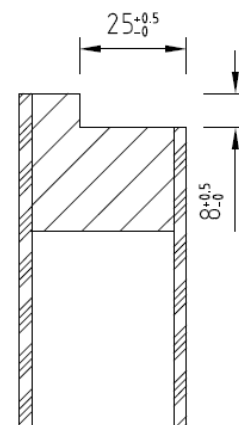

En option âme pleine tubulaire ou âme pleine massive.

Epaisseur

Env. 39 mm

Largeur porte (dimensions vantail)

A recouvrements :

Dimensions françaises : 630, 730, 830, 930, 1030 mm.

Dimensions hollandaises : 650, 750, 850, 950, 1050 mm

A chants droits

630, 730, 830, 930, 1030 mm.

Largeurs hors standard sur demande (max. jusqu'à 1130 mm)

Hauteur porte

Dimensions françaises : 2040 mm.

Dimensions hollandaises : 2048 mm

Hauteurs hors standard sur demande (max. jusqu'à 2600 mm).

Sens d'ouverture

Droite

Porte droite poussant
Dessin en perspective

Porte droite poussant
Principe de construction

Gauche

Porte gauche poussant
Dessin en perspective

Porte gauche poussant
Principe de construction

A recouvrements

A chants droits dégraisés

A chants droits

Porte double vantaux

Double vantaux à chants droits ,
feuillure / contre feuillure

Double vantaux à recouvrements , latte
de battement rapportée

Ames