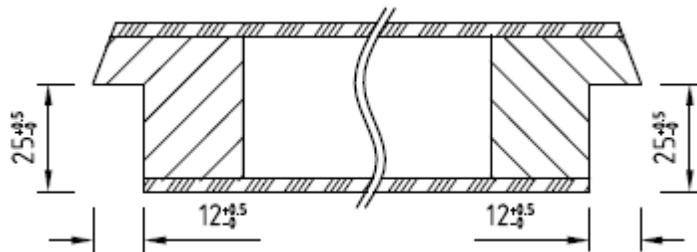

Sens d'ouverture

Droite

Porte droite poussant
Dessin en perspective

Porte droite poussant
Principe de construction

Gauche

Porte gauche poussant
Dessin en perspective

Porte gauche poussant
Principe de construction

09.

Fermeture à Droite

Fermeture à Gauche

Mortaise

Fiches

A recouvrements V8100- V0020

Hauteur porte (dim. vantail)	Entraxe (S)
2040	1500 ± 0,5

Chants