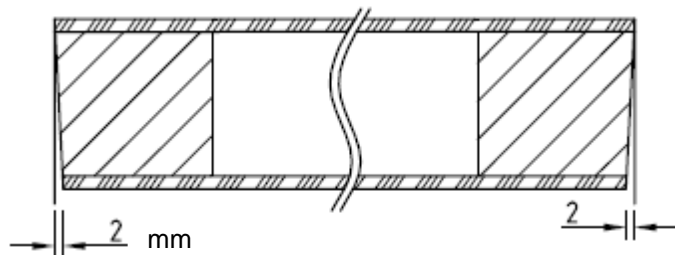

A chants droits dégraisés