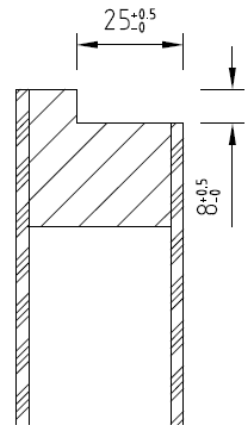

A chants droits

630, 730, 830, 930, 1030 mm.

Largeurs hors standard sur demande (max. jusqu'à 1130 mm)

Hauteur porte

Dimensions françaises : 2040 mm.

Dimensions hollandaises : 2048 mm

Hauteurs hors standard sur demande (max. jusqu'à 2600 mm).

Sens d'ouverture

Droite

Porte droite poussant
Dessin en perspective

Porte droite poussant
Principe de construction

Gauche

Porte gauche poussant
Dessin en perspective

Porte gauche poussant
Principe de construction

09.

Fermeture à Droite

Fermeture à Gauche

Mortaise

Fiches

A recouvrements V8100- V0020

Hauteur porte (dim. vantail)	Entraxe (S)
2040	1500 ± 0,5

Chants

A recouvrements

A chants droits dégraisés

A chants droits

Porte double vantaux

Double vantaux à chants droits ,
feuillure / contre feuillure

Double vantaux à recouvrements , latte
de battement rapportée

Ames