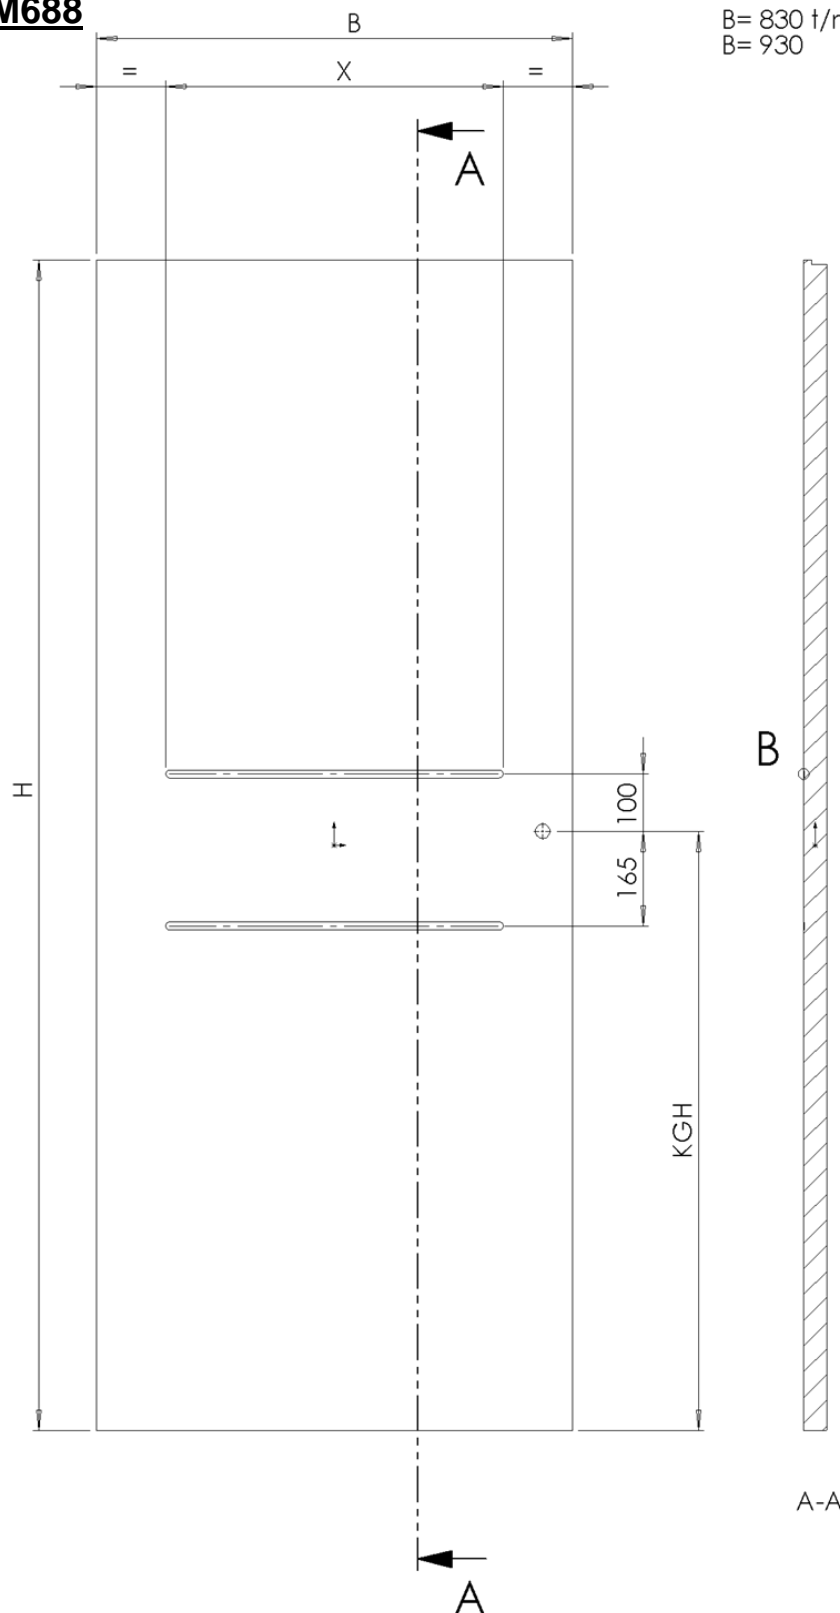

Portes Berklon Metallic

berkvens

accéder à plus

M688

$B = 830$ t/m 929 $X = 588$
 $B = 930$ $X = 688$